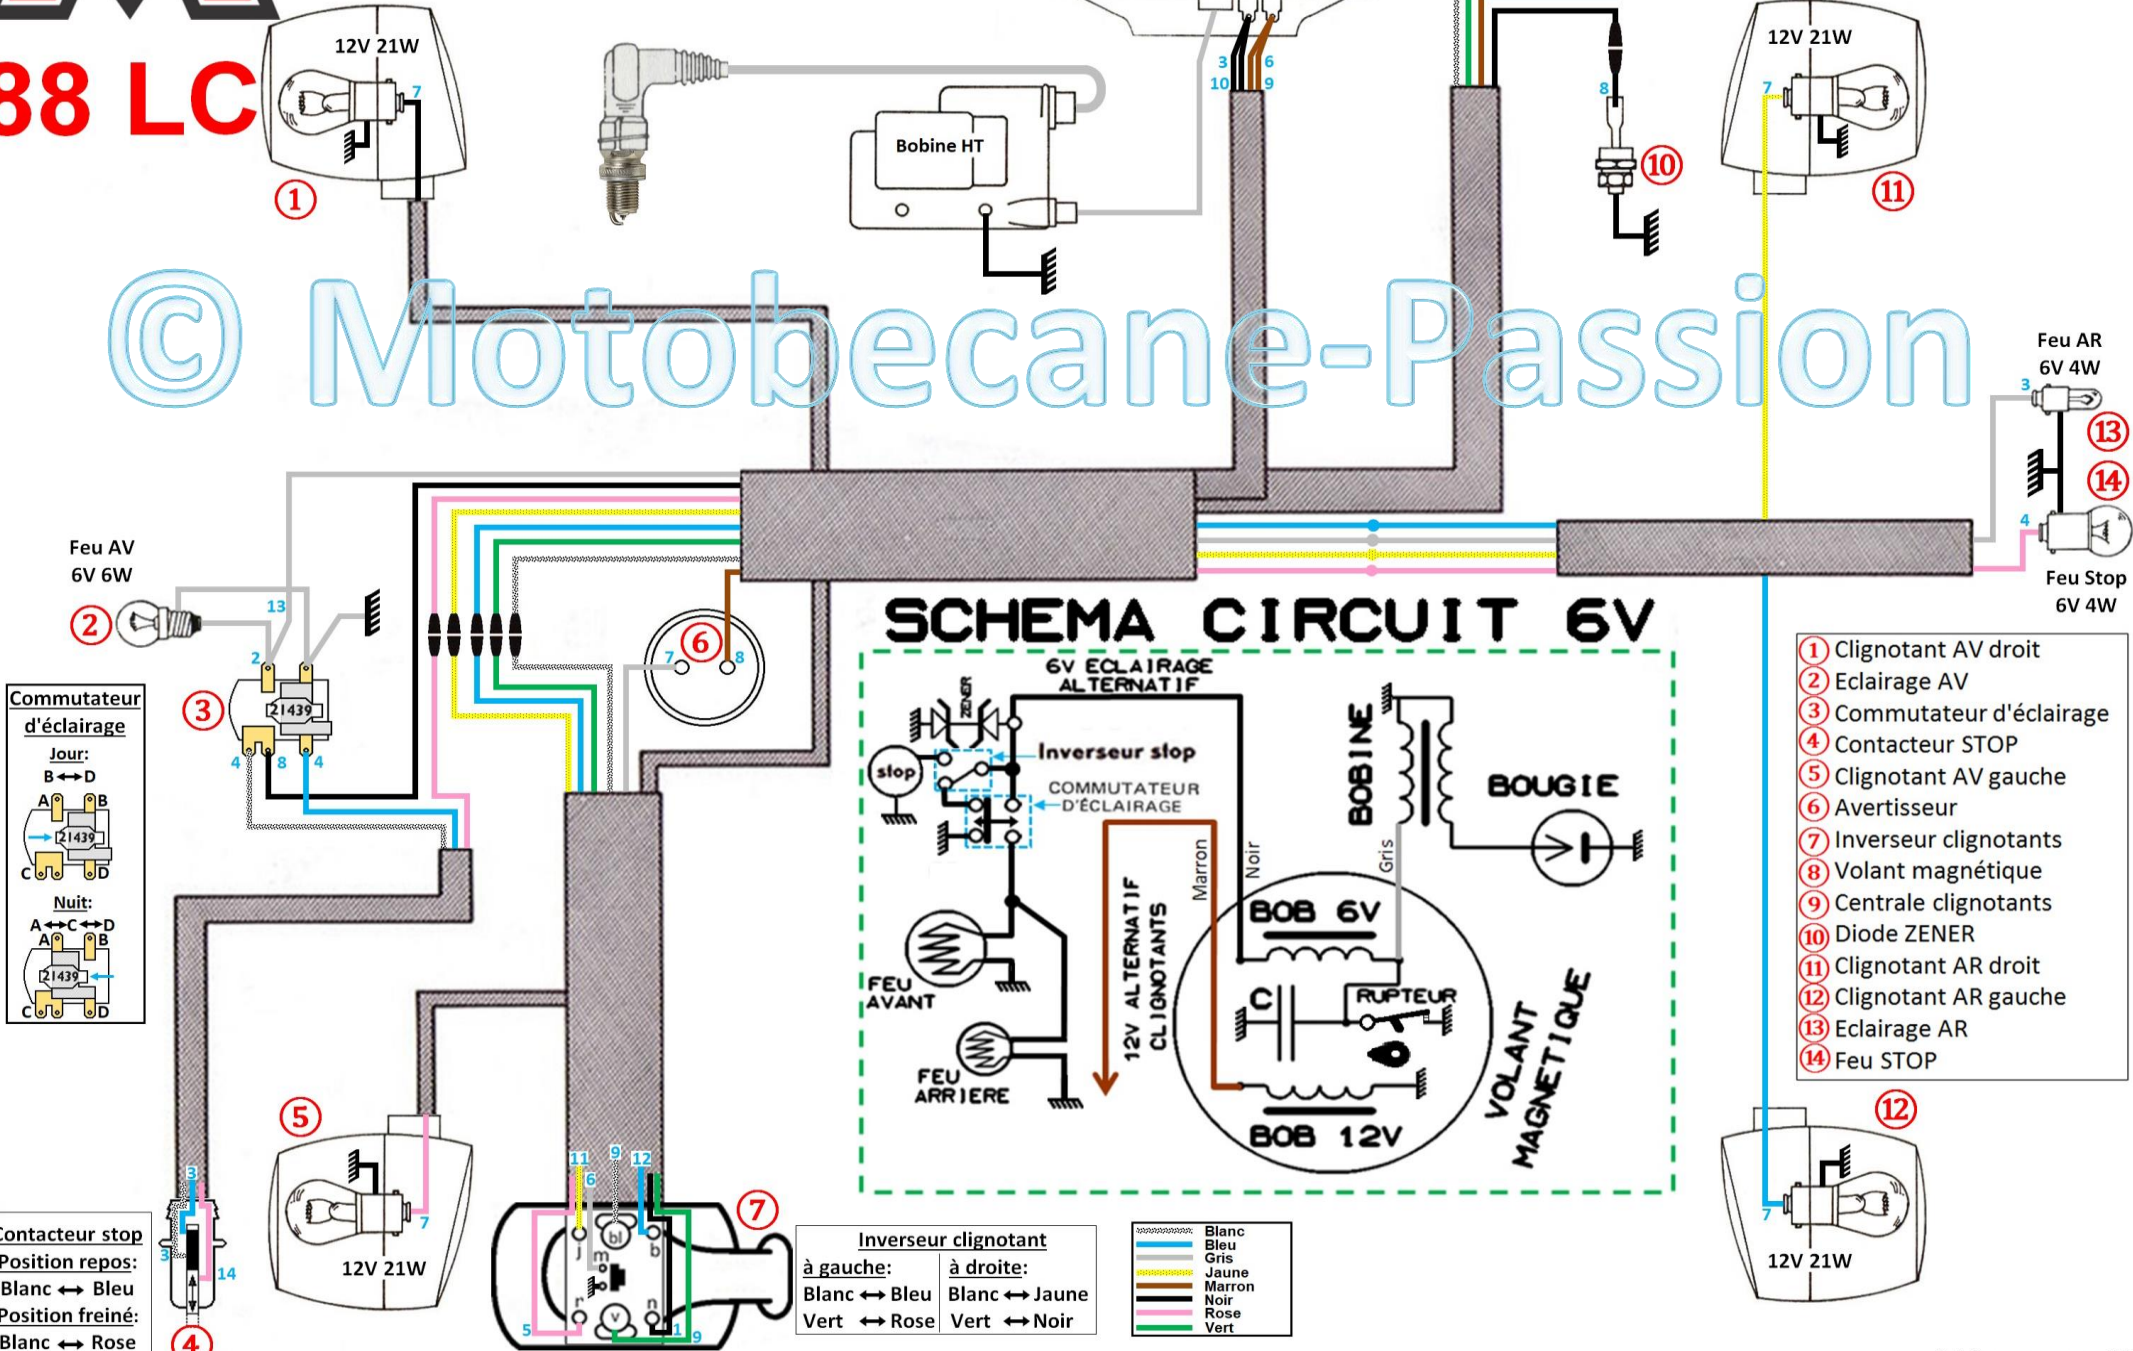

MOTOBECANE

88 LC

© Motobecane-Passion

- 1 Clignotant AV droit
- 2 Eclairage AV
- 3 Commutateur d'éclairage
- 4 Contacteur STOP
- 5 Clignotant AV gauche
- 6 Avertisseur
- 7 Inverseur clignotants
- 8 Volant magnétique
- 9 Centrale clignotants
- 10 Diode ZENER
- 11 Clignotant AR droit
- 12 Clignotant AR gauche
- 13 Eclairage AR
- 14 Feu STOP