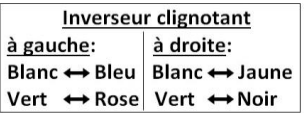

MOTOBECANE

88 LC

© Motobecane-Passion

- 1 Clignotant AV droit
- 2 Eclairage AV
- 3 Commutateur d'éclairage
- 4 Contacteur STOP
- 5 Clignotant AV gauche
- 6 Avertisseur
- 7 Inverseur clignotants
- 8 Volant magnétique
- 9 Centrale clignotants
- 10 Diode ZENER
- 11 Clignotant AR droit
- 12 Clignotant AR gauche
- 13 Eclairage AR
- 14 Feu STOP