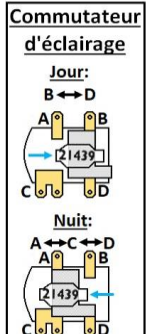

MOTOBECANE

88 LC

© Motobecane-Passion

- 1 Clignotant AV droit
- 2 Eclairage AV
- 3 Commutateur d'éclairage
- 4 Contacteur STOP
- 5 Clignotant AV gauche
- 6 Avertisseur
- 7 Inverseur clignotants
- 8 Volant magnétique
- 9 Centrale clignotants
- 10 Diode ZENER
- 11 Clignotant AR droit
- 12 Clignotant AR gauche
- 13 Eclairage AR
- 14 Feu STOP