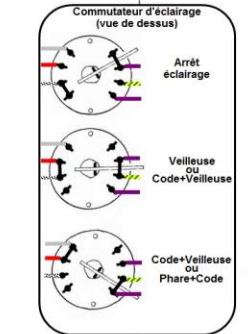

350 MOTOBÉCANE

- Blanc
- Bleu-Blanc
- Bleu-Rouge
- Gris
- Ivoire
- Jaune
- Jaune-Vert
- Marron
- Noir
- Noir-Jaune
- Orange
- Rose
- Rouge
- Vert
- Violet

© Motobecane-Passion

Caisson latéral équipé
459 806.4.00