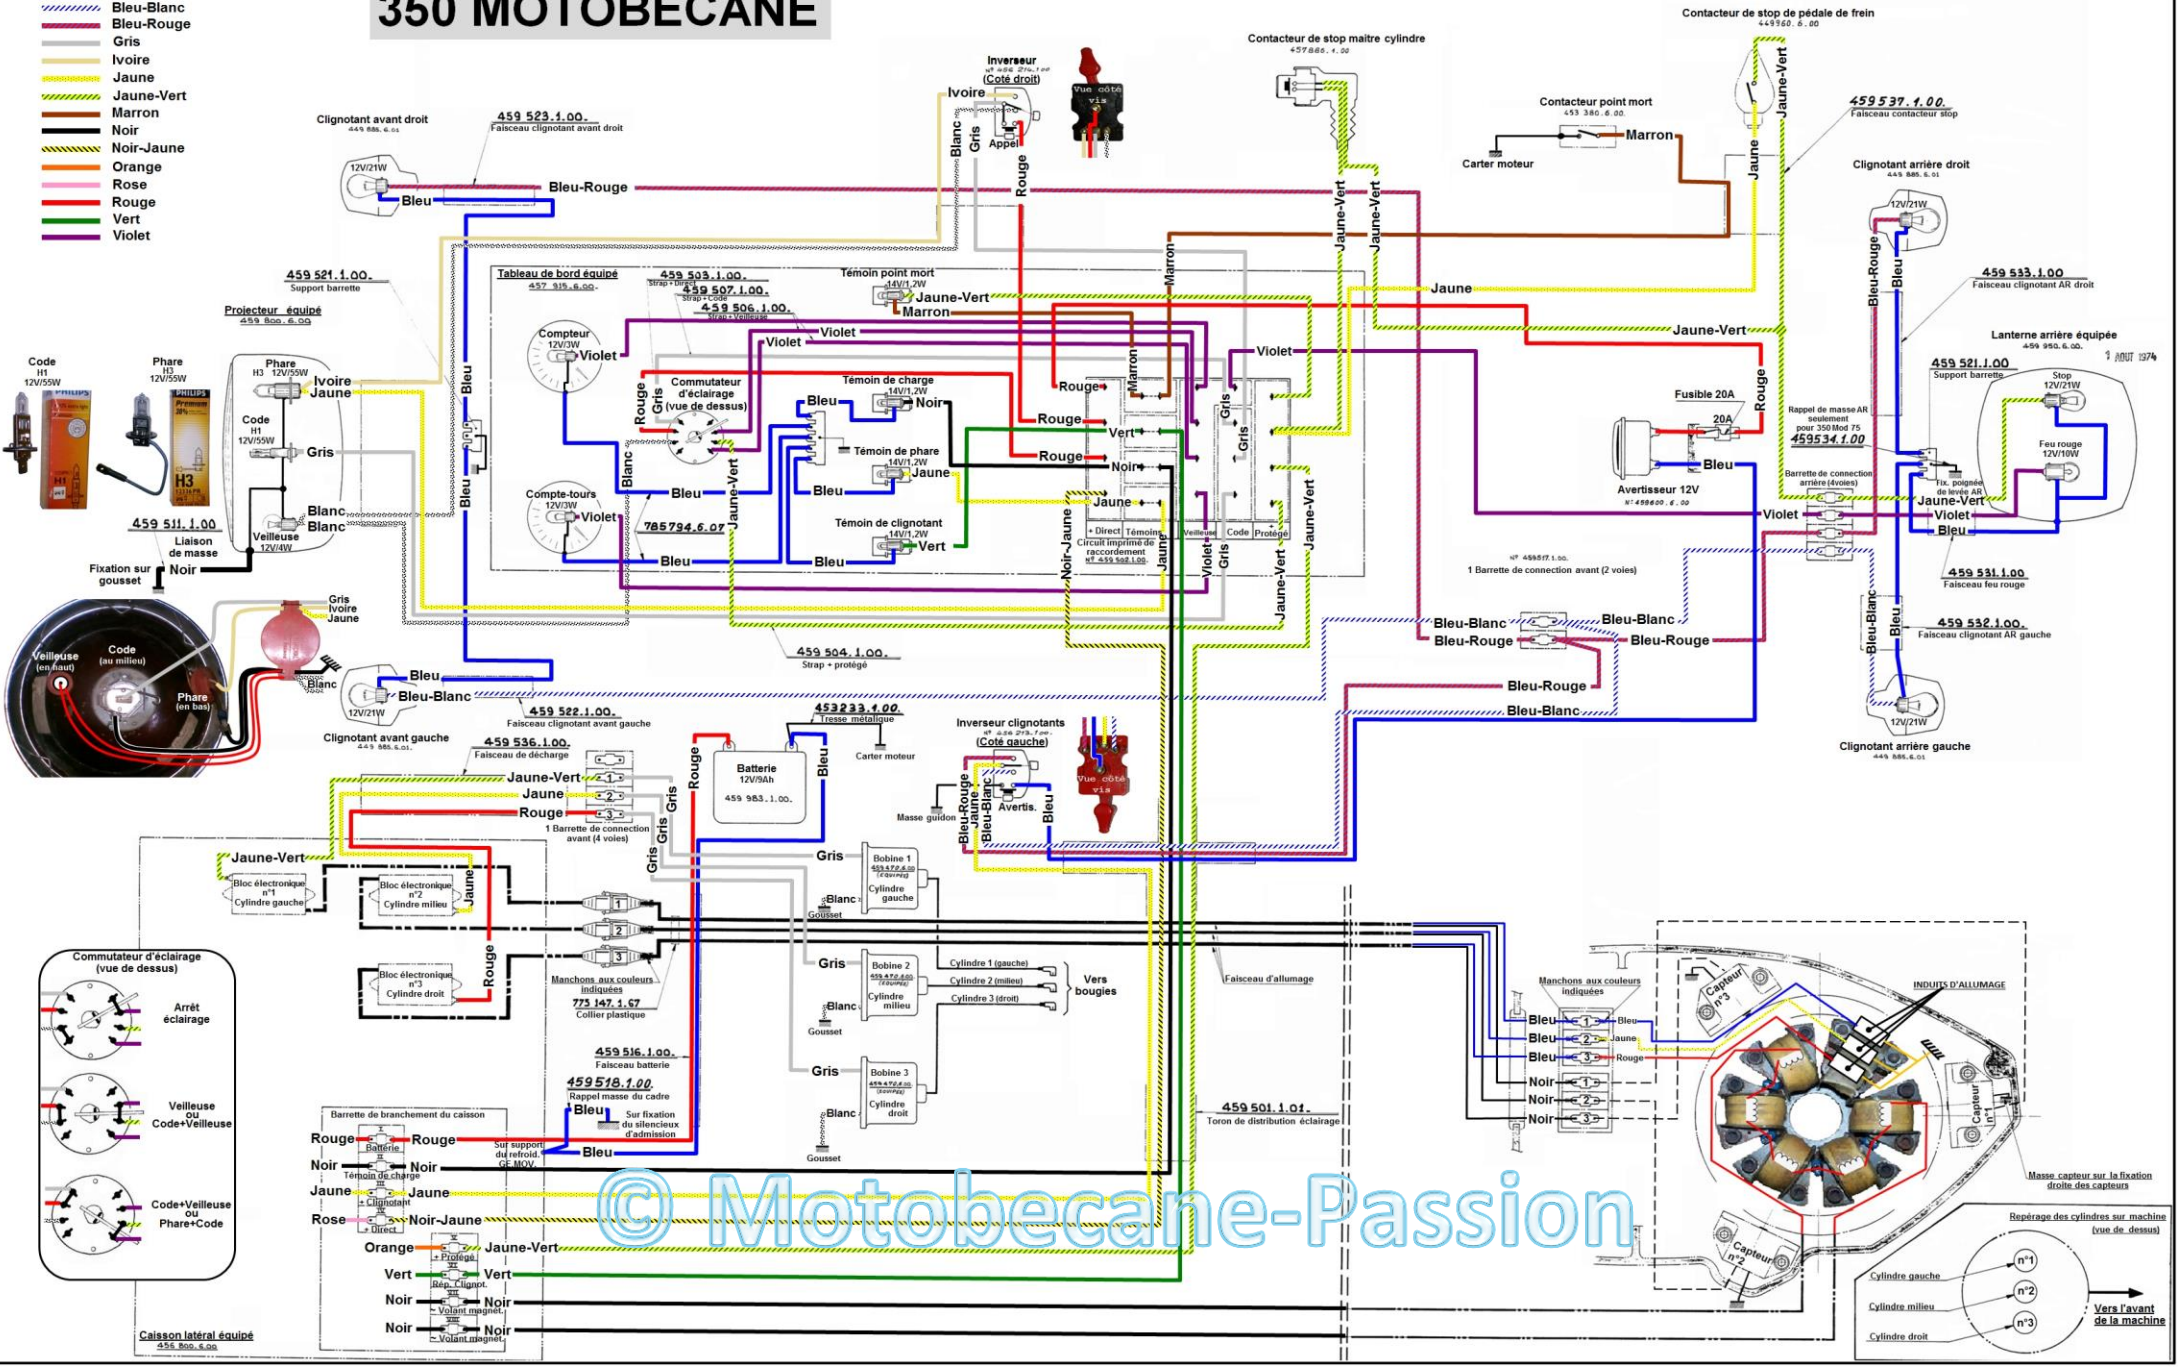

350 MOTOBÉCANE

- Blanc
- Bleu-Blanc
- Bleu-Rouge
- Gris
- Ivoire
- Jaune
- Jaune-Vert
- Marron
- Noir
- Noir-Jaune
- Orange
- Rose
- Rouge
- Vert
- Violet

© Motobecane-Passion

Caisson latéral équipé
355 806.4.00