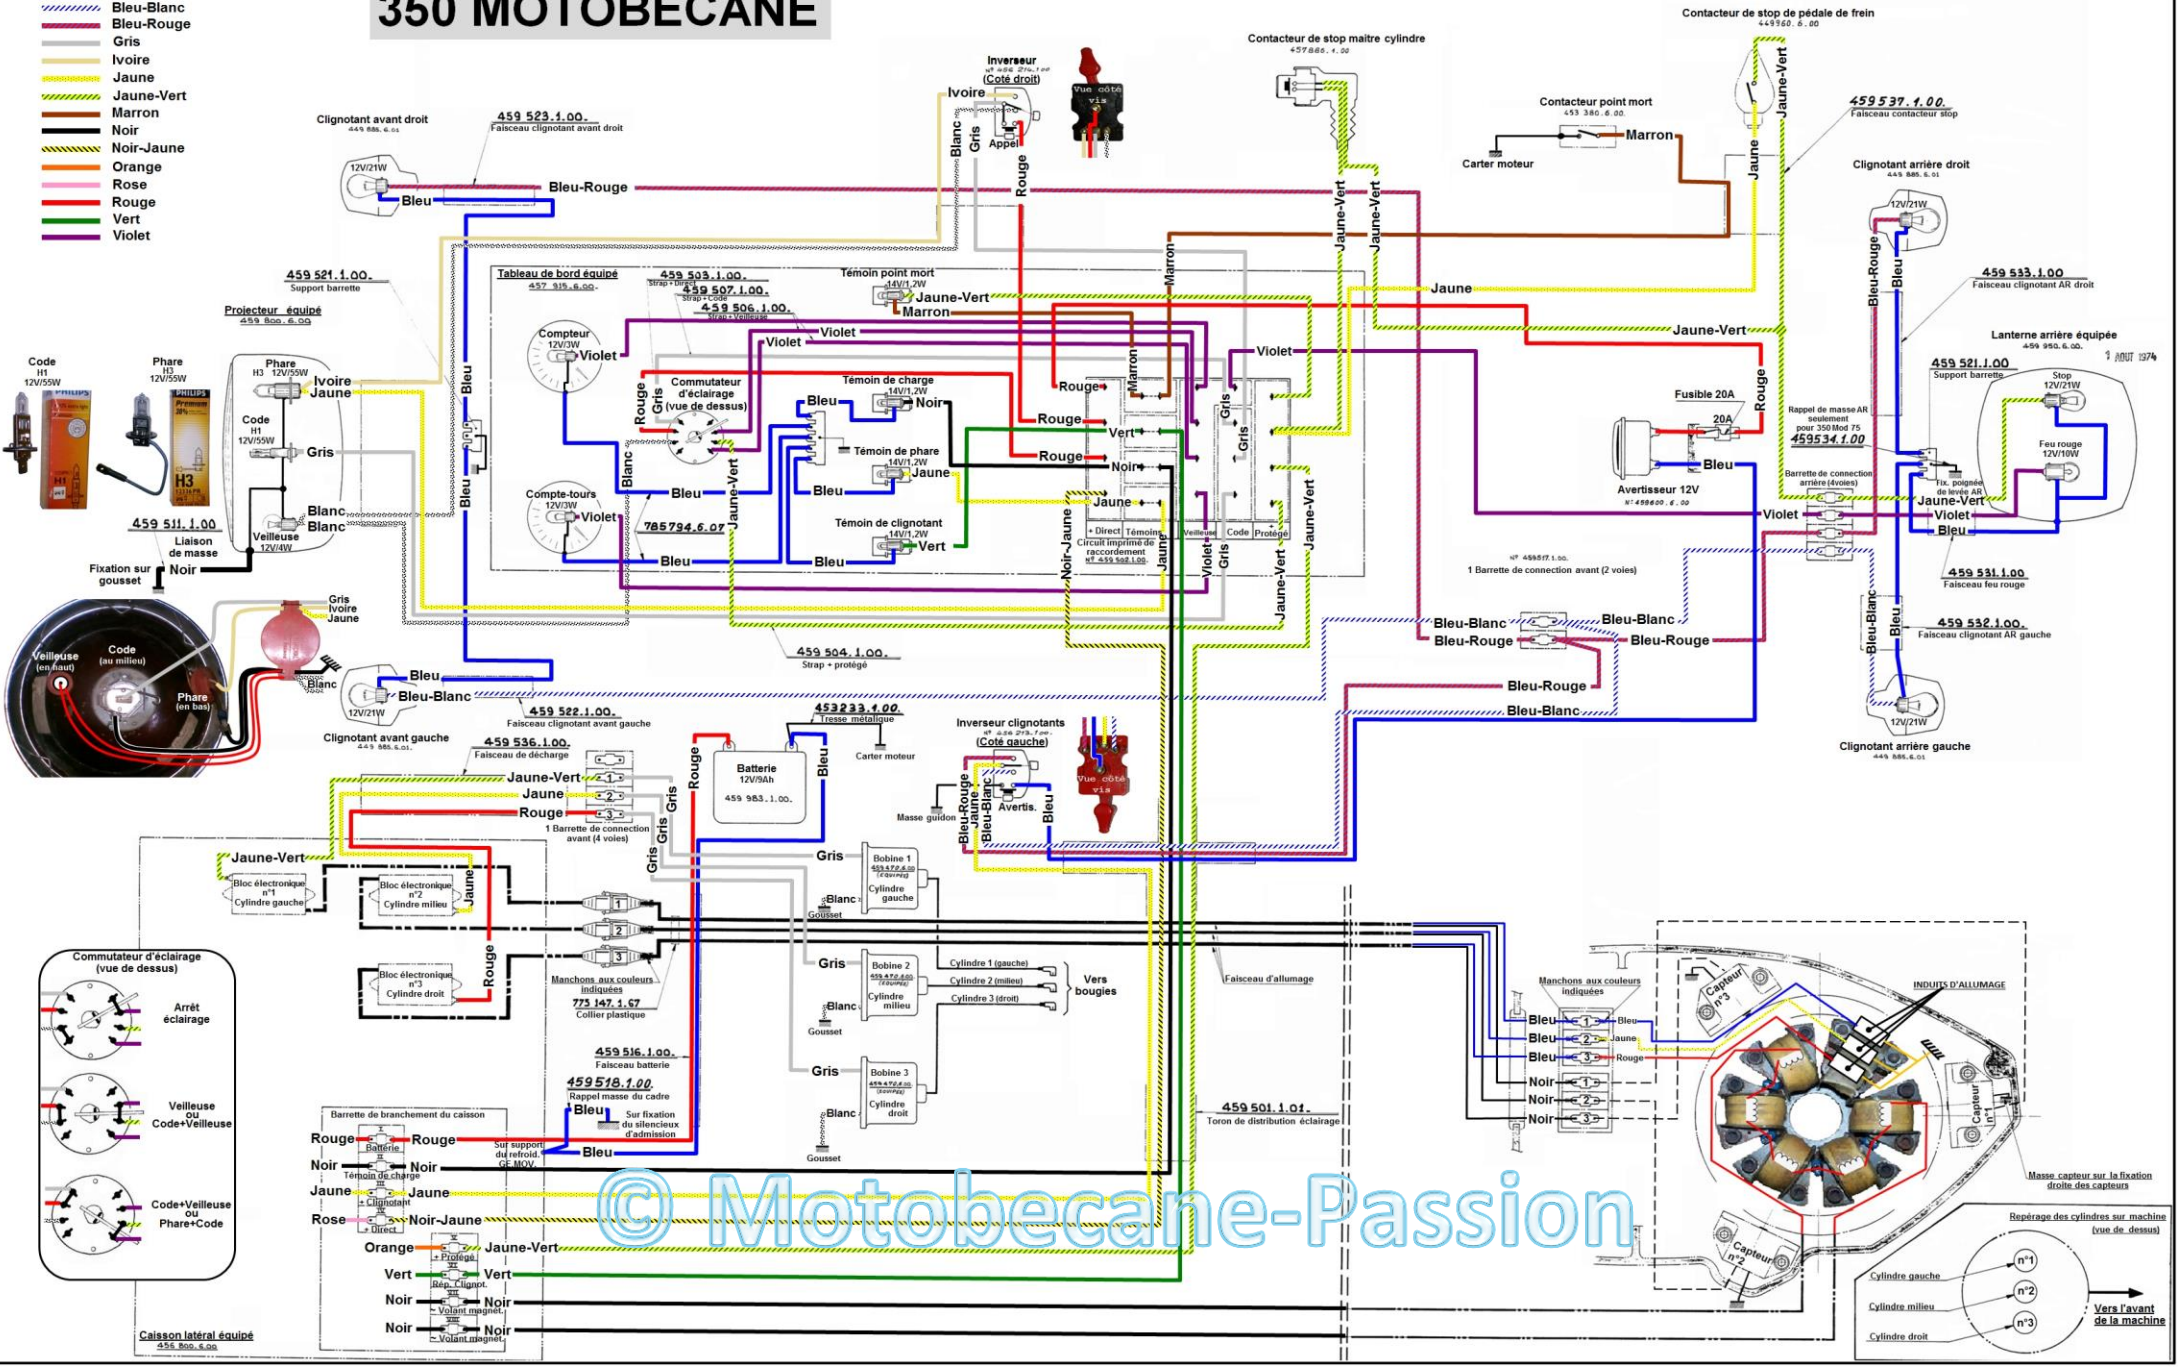

350 MOTOBÉCANE

- Blanc
- Bleu-Blanc
- Bleu-Rouge
- Gris
- Ivoire
- Jaune
- Jaune-Vert
- Marron
- Noir
- Noir-Jaune
- Orange
- Rose
- Rouge
- Vert
- Violet

© Motobecane-Passion

Caisson latéral équipé
459 806.4.00