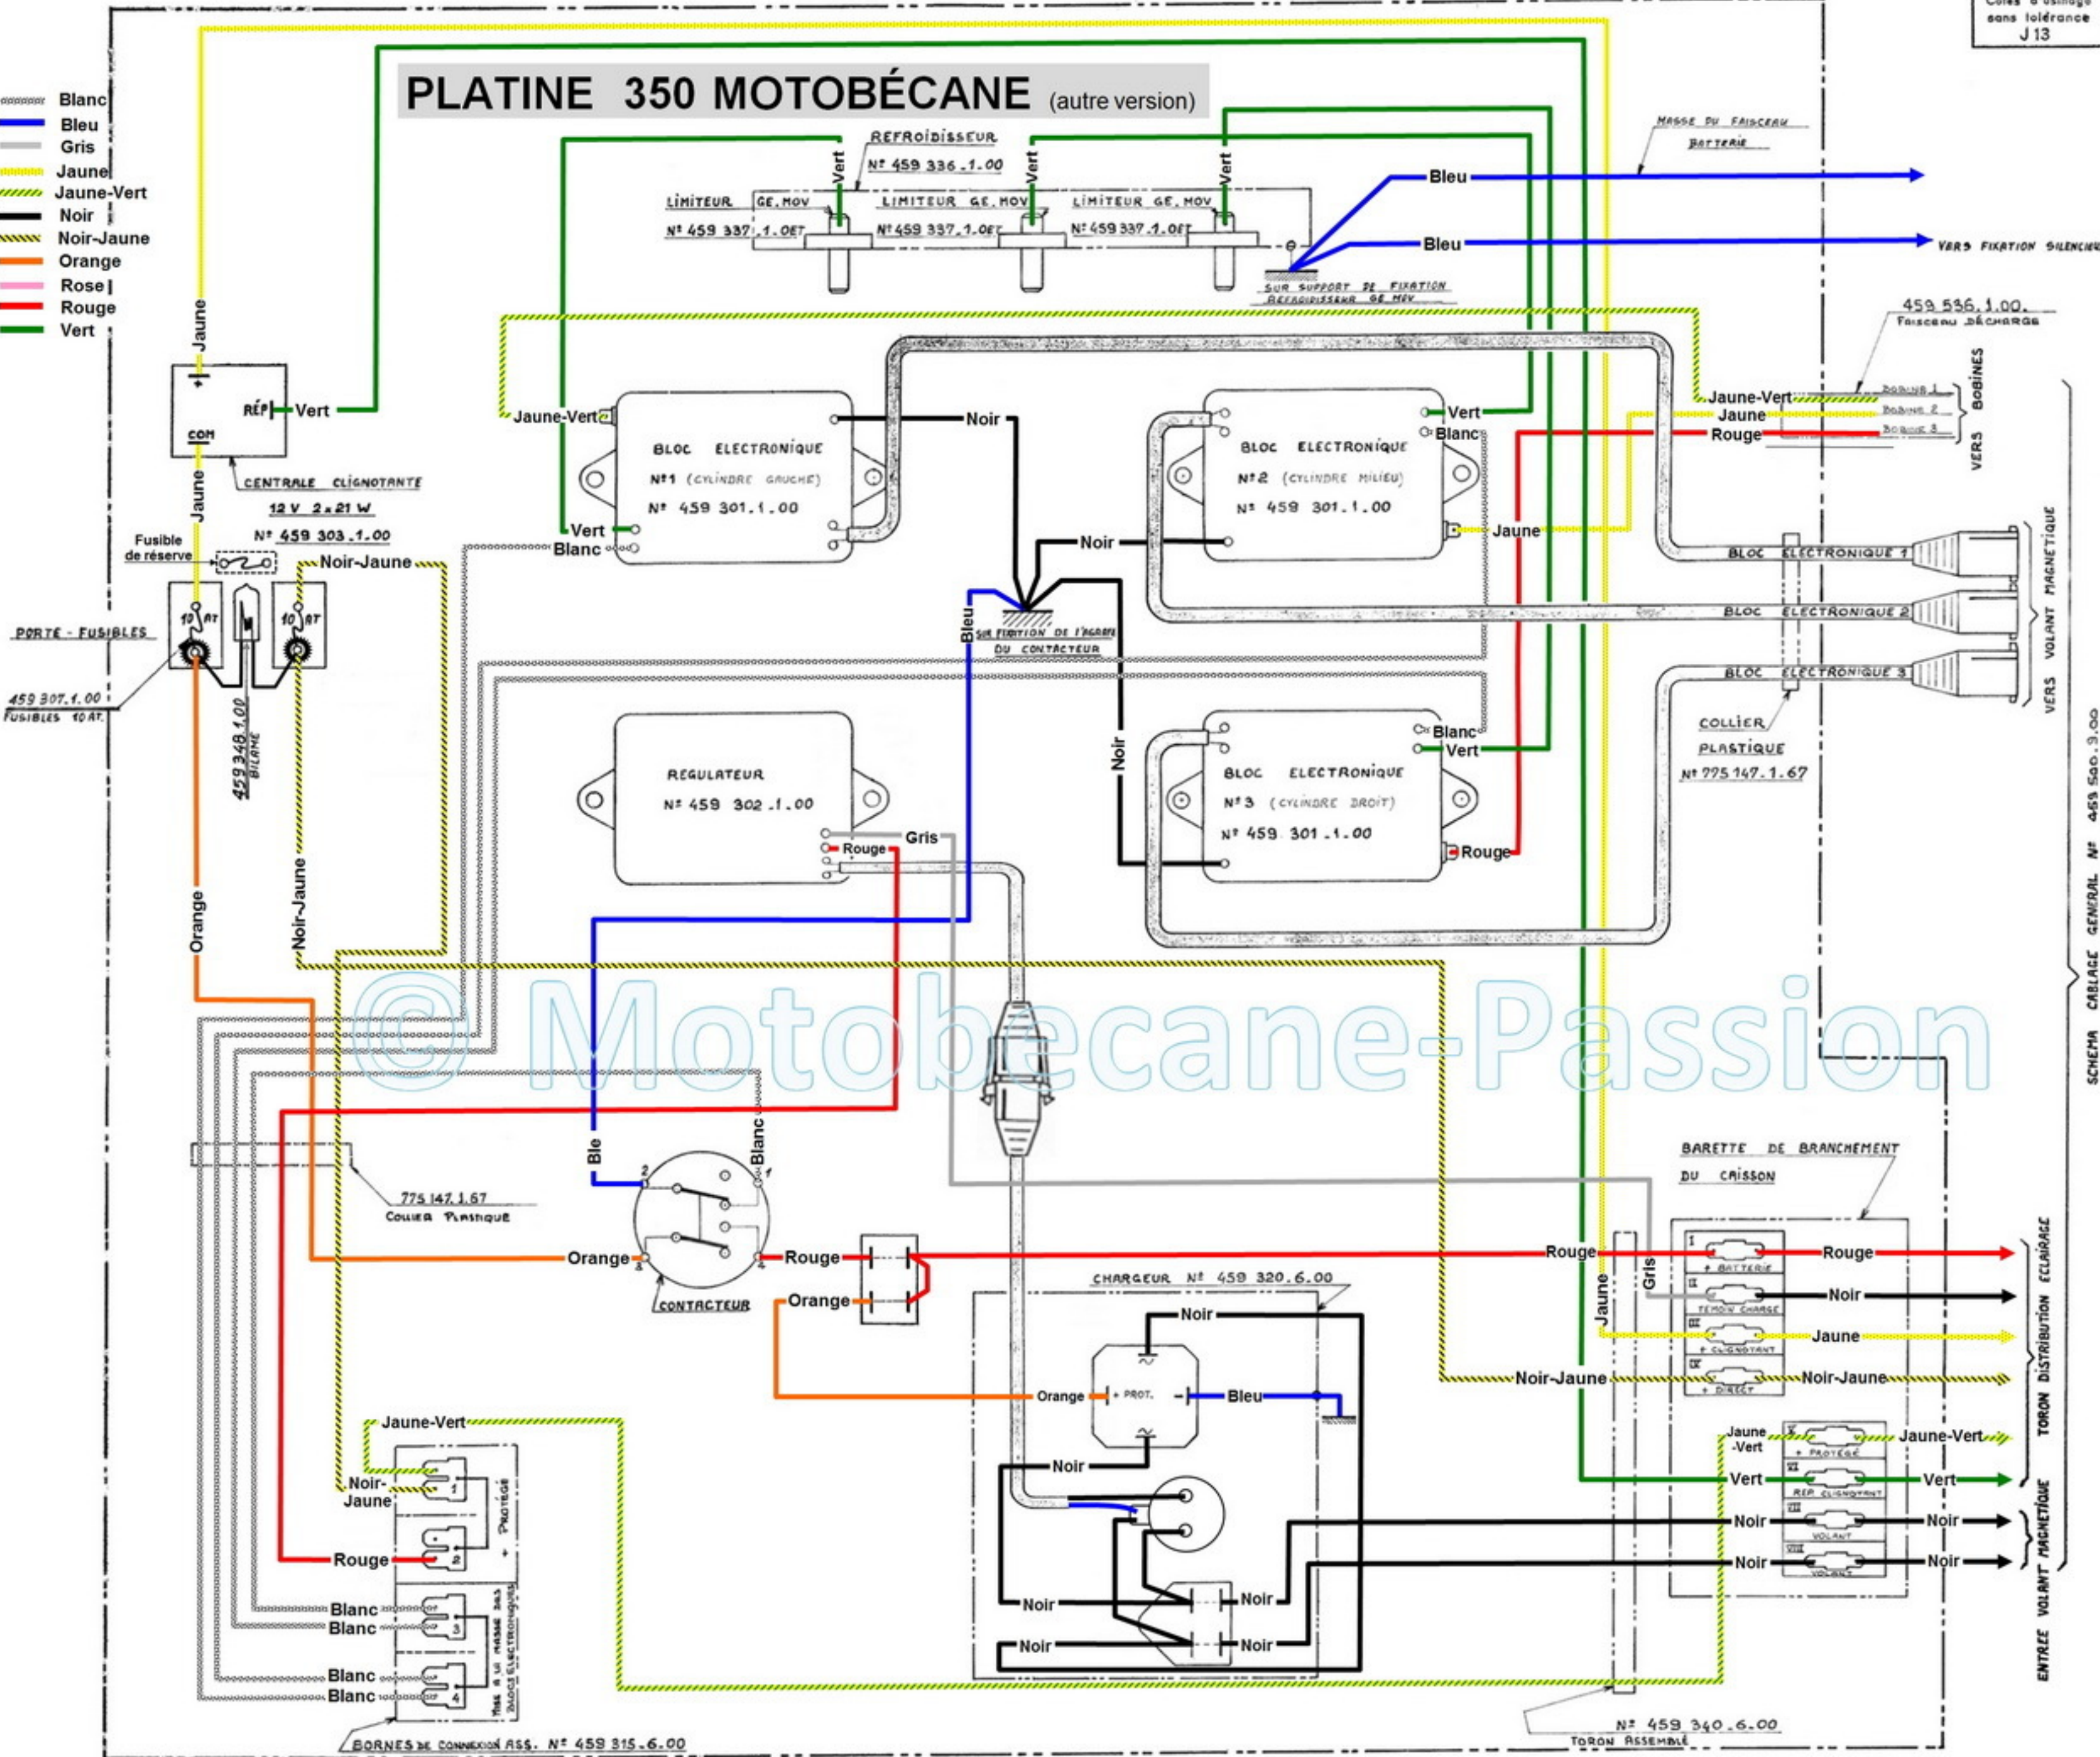

PLATINE 350 MOTOBÉCANE (autre version)

- Blanc
- Bleu
- Gris
- Jaune
- Jaune-Vert
- Noir
- Noir-Jaune
- Orange
- Rose
- Rouge
- Vert

Motobécane-Passion