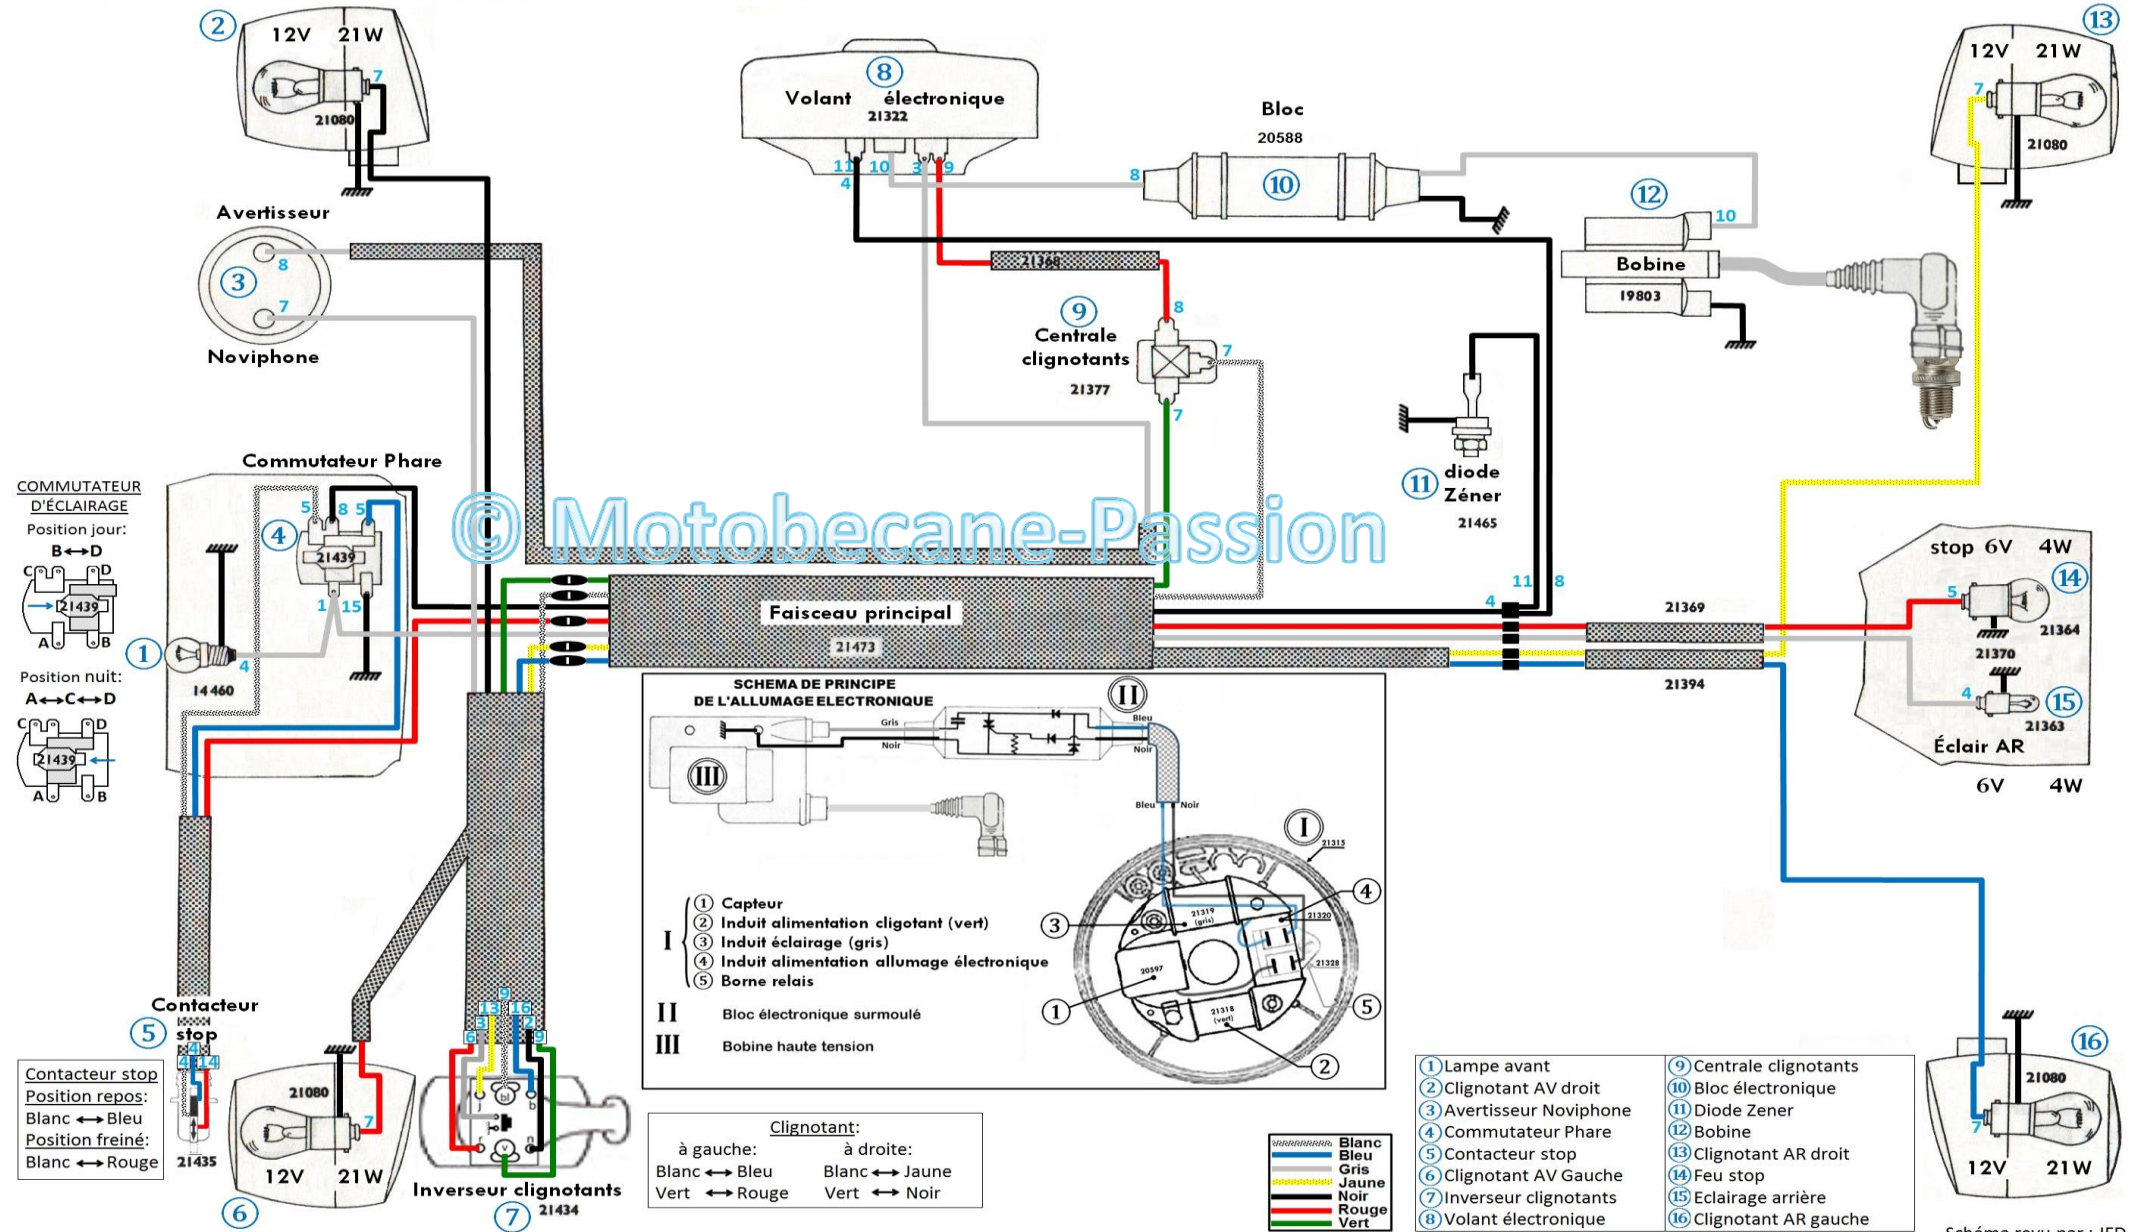

MOTOBECANE
MOTOCONFORT
SERVICE

"LIAISONS RÉPARATIONS AGENTS" (L.R.A.)

16, Rue Lesault - 93502 PANTIN

PLAN DE CABLAGE

L 94 TT é - L 99 é

(à clignotants)

INFORMATION N° 10119

NOVEMBRE 1972

Schéma revu par : JFD