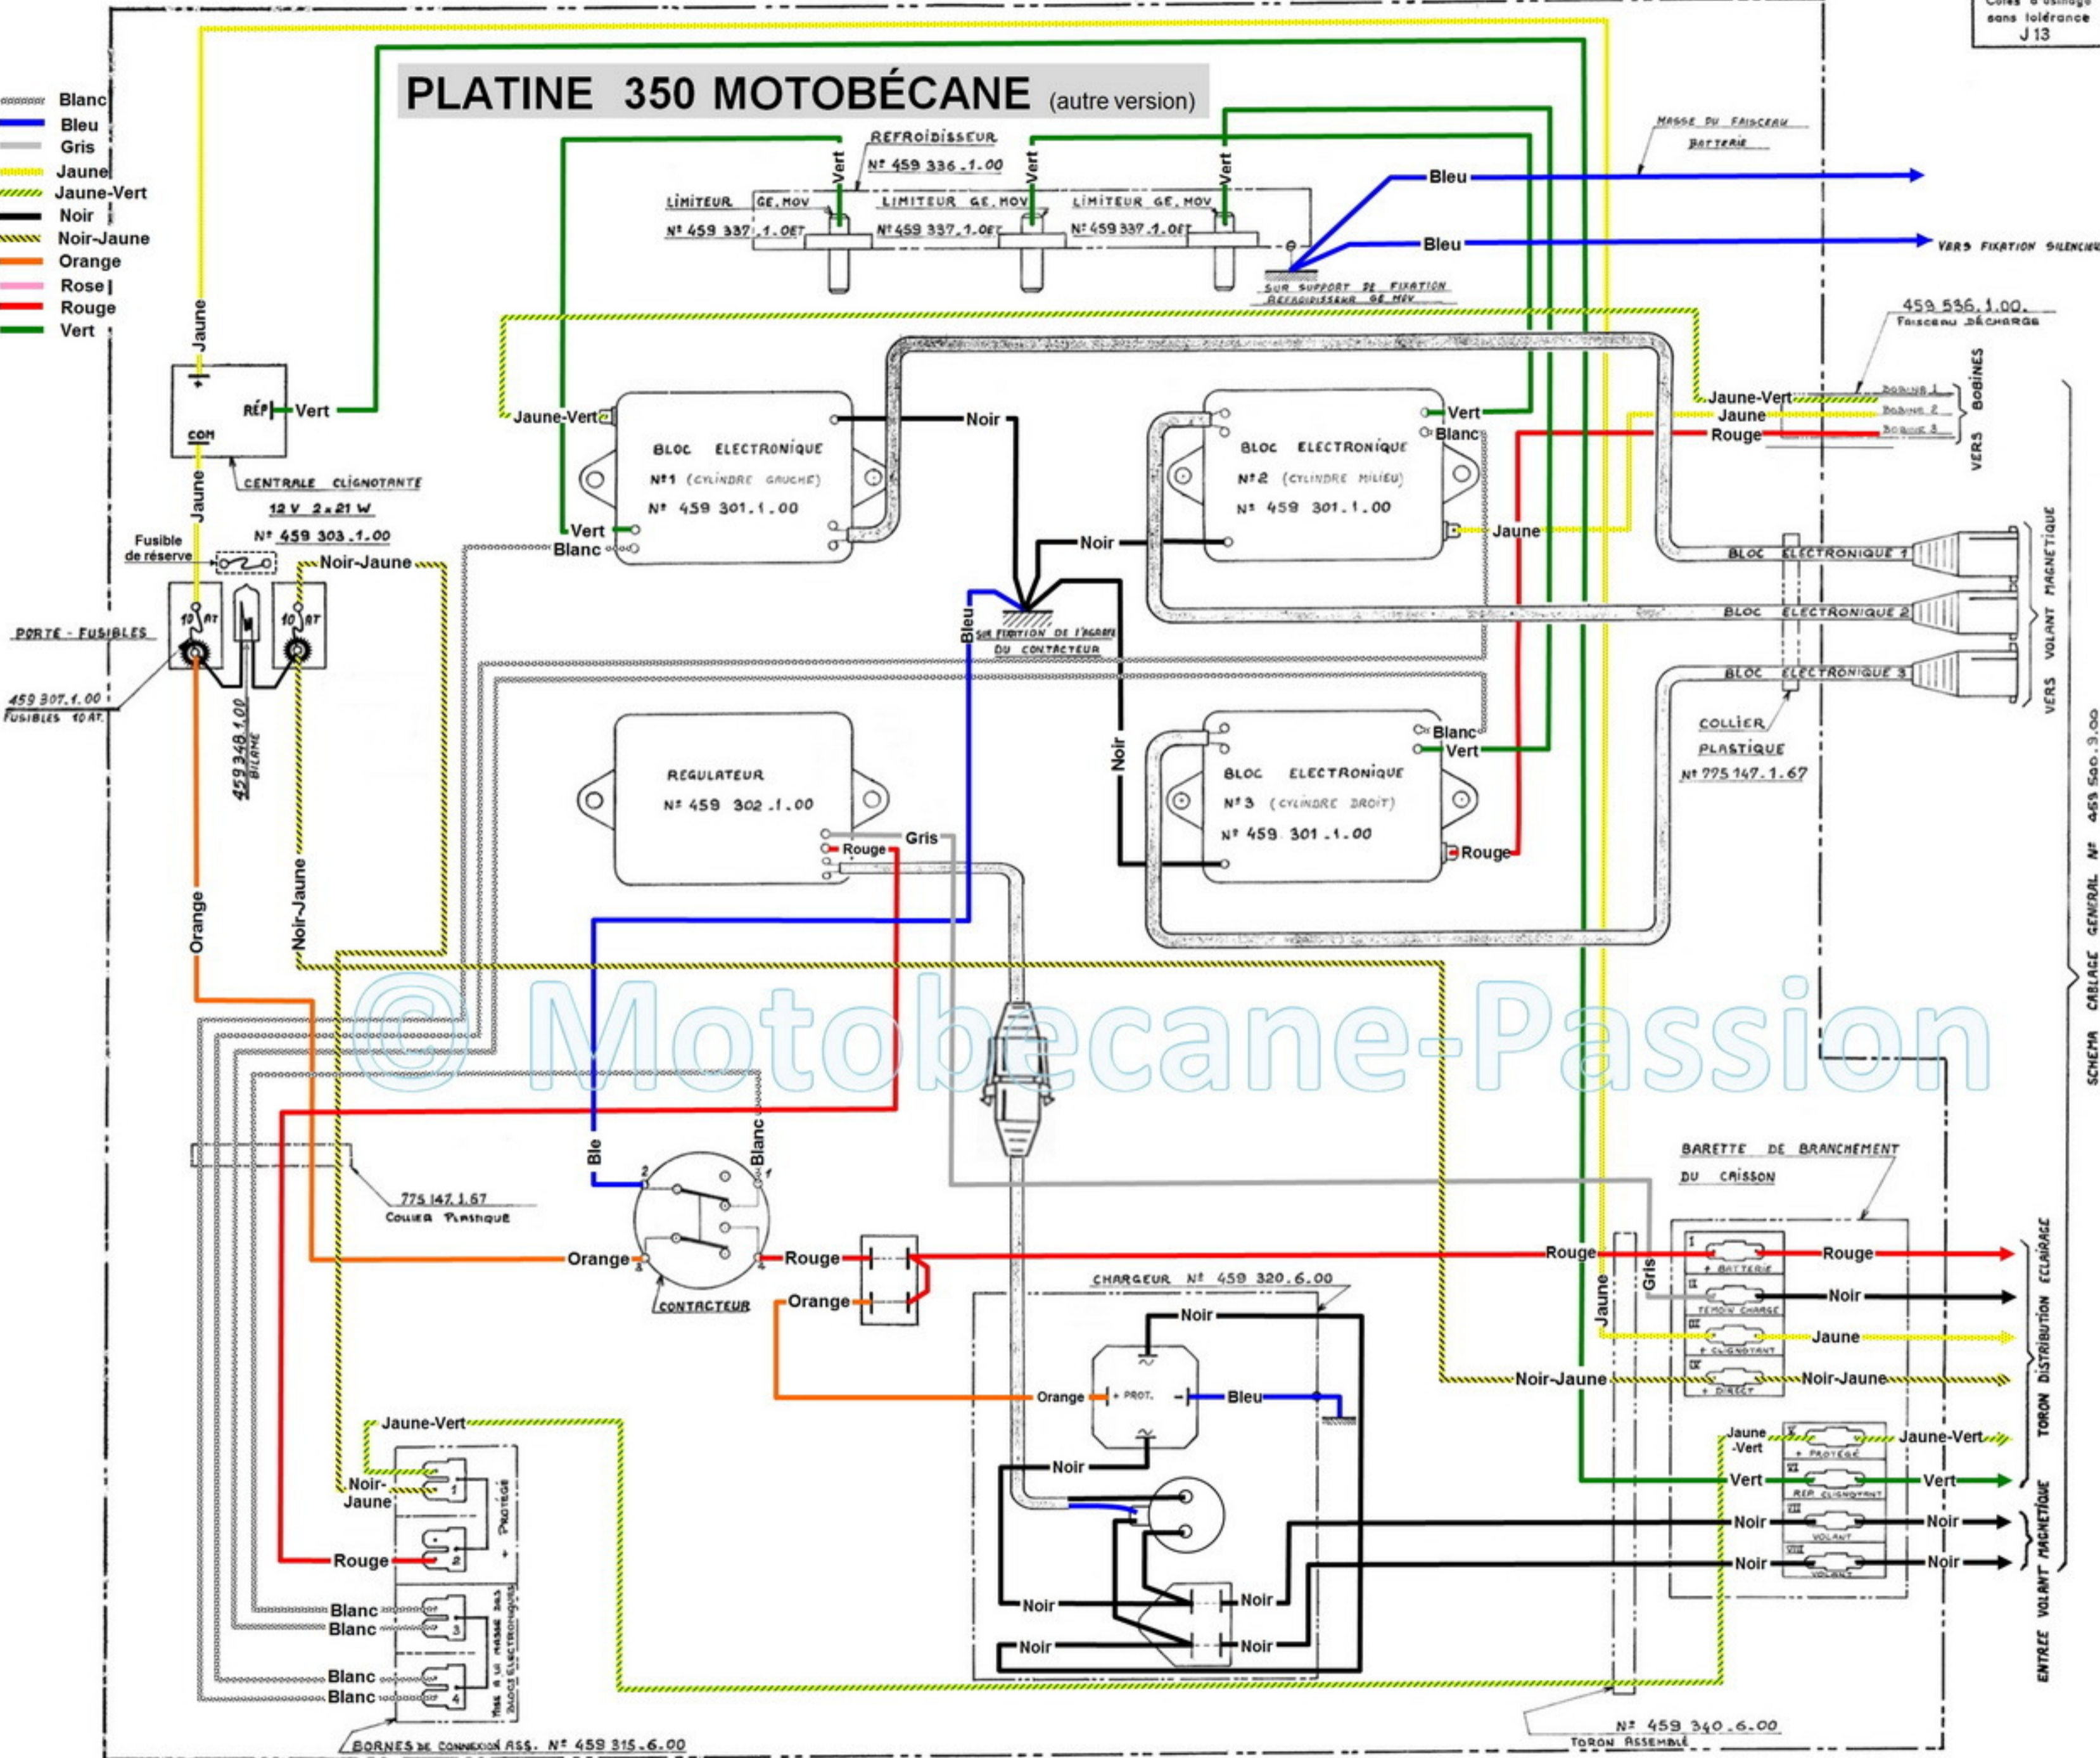

# PLATINE 350 MOTOBÉCANE (autre version)

- Blanc
- Bleu
- Gris
- Jaune
- Jaune-Vert
- Noir
- Noir-Jaune
- Orange
- Rose
- Rouge
- Vert

Motobecane-Passion